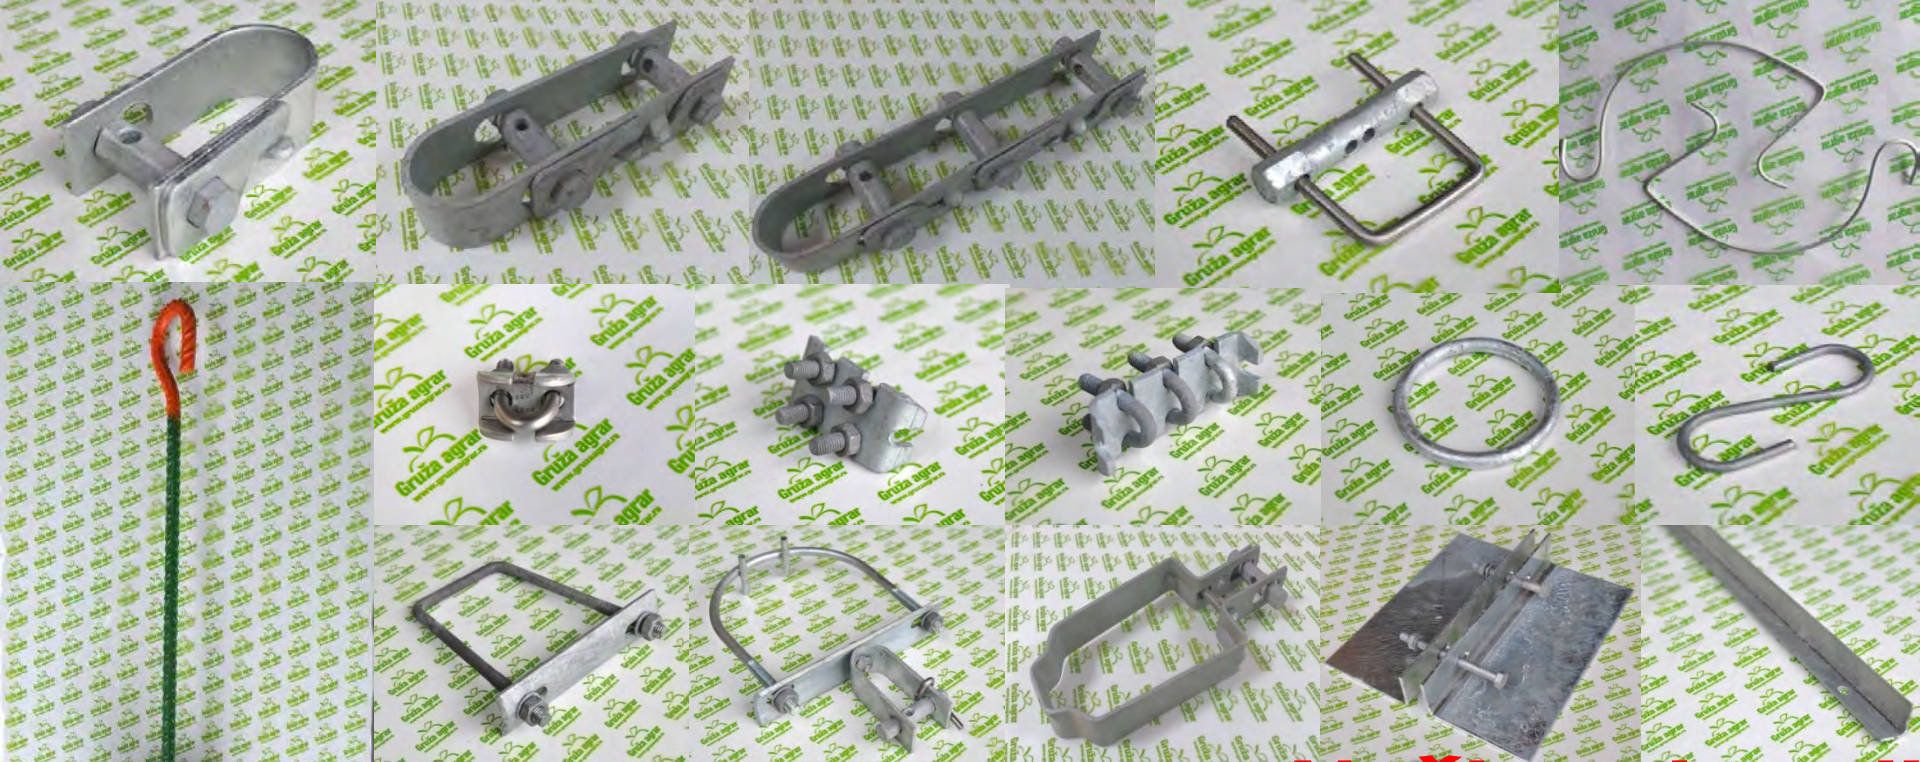

Naši proizvodi