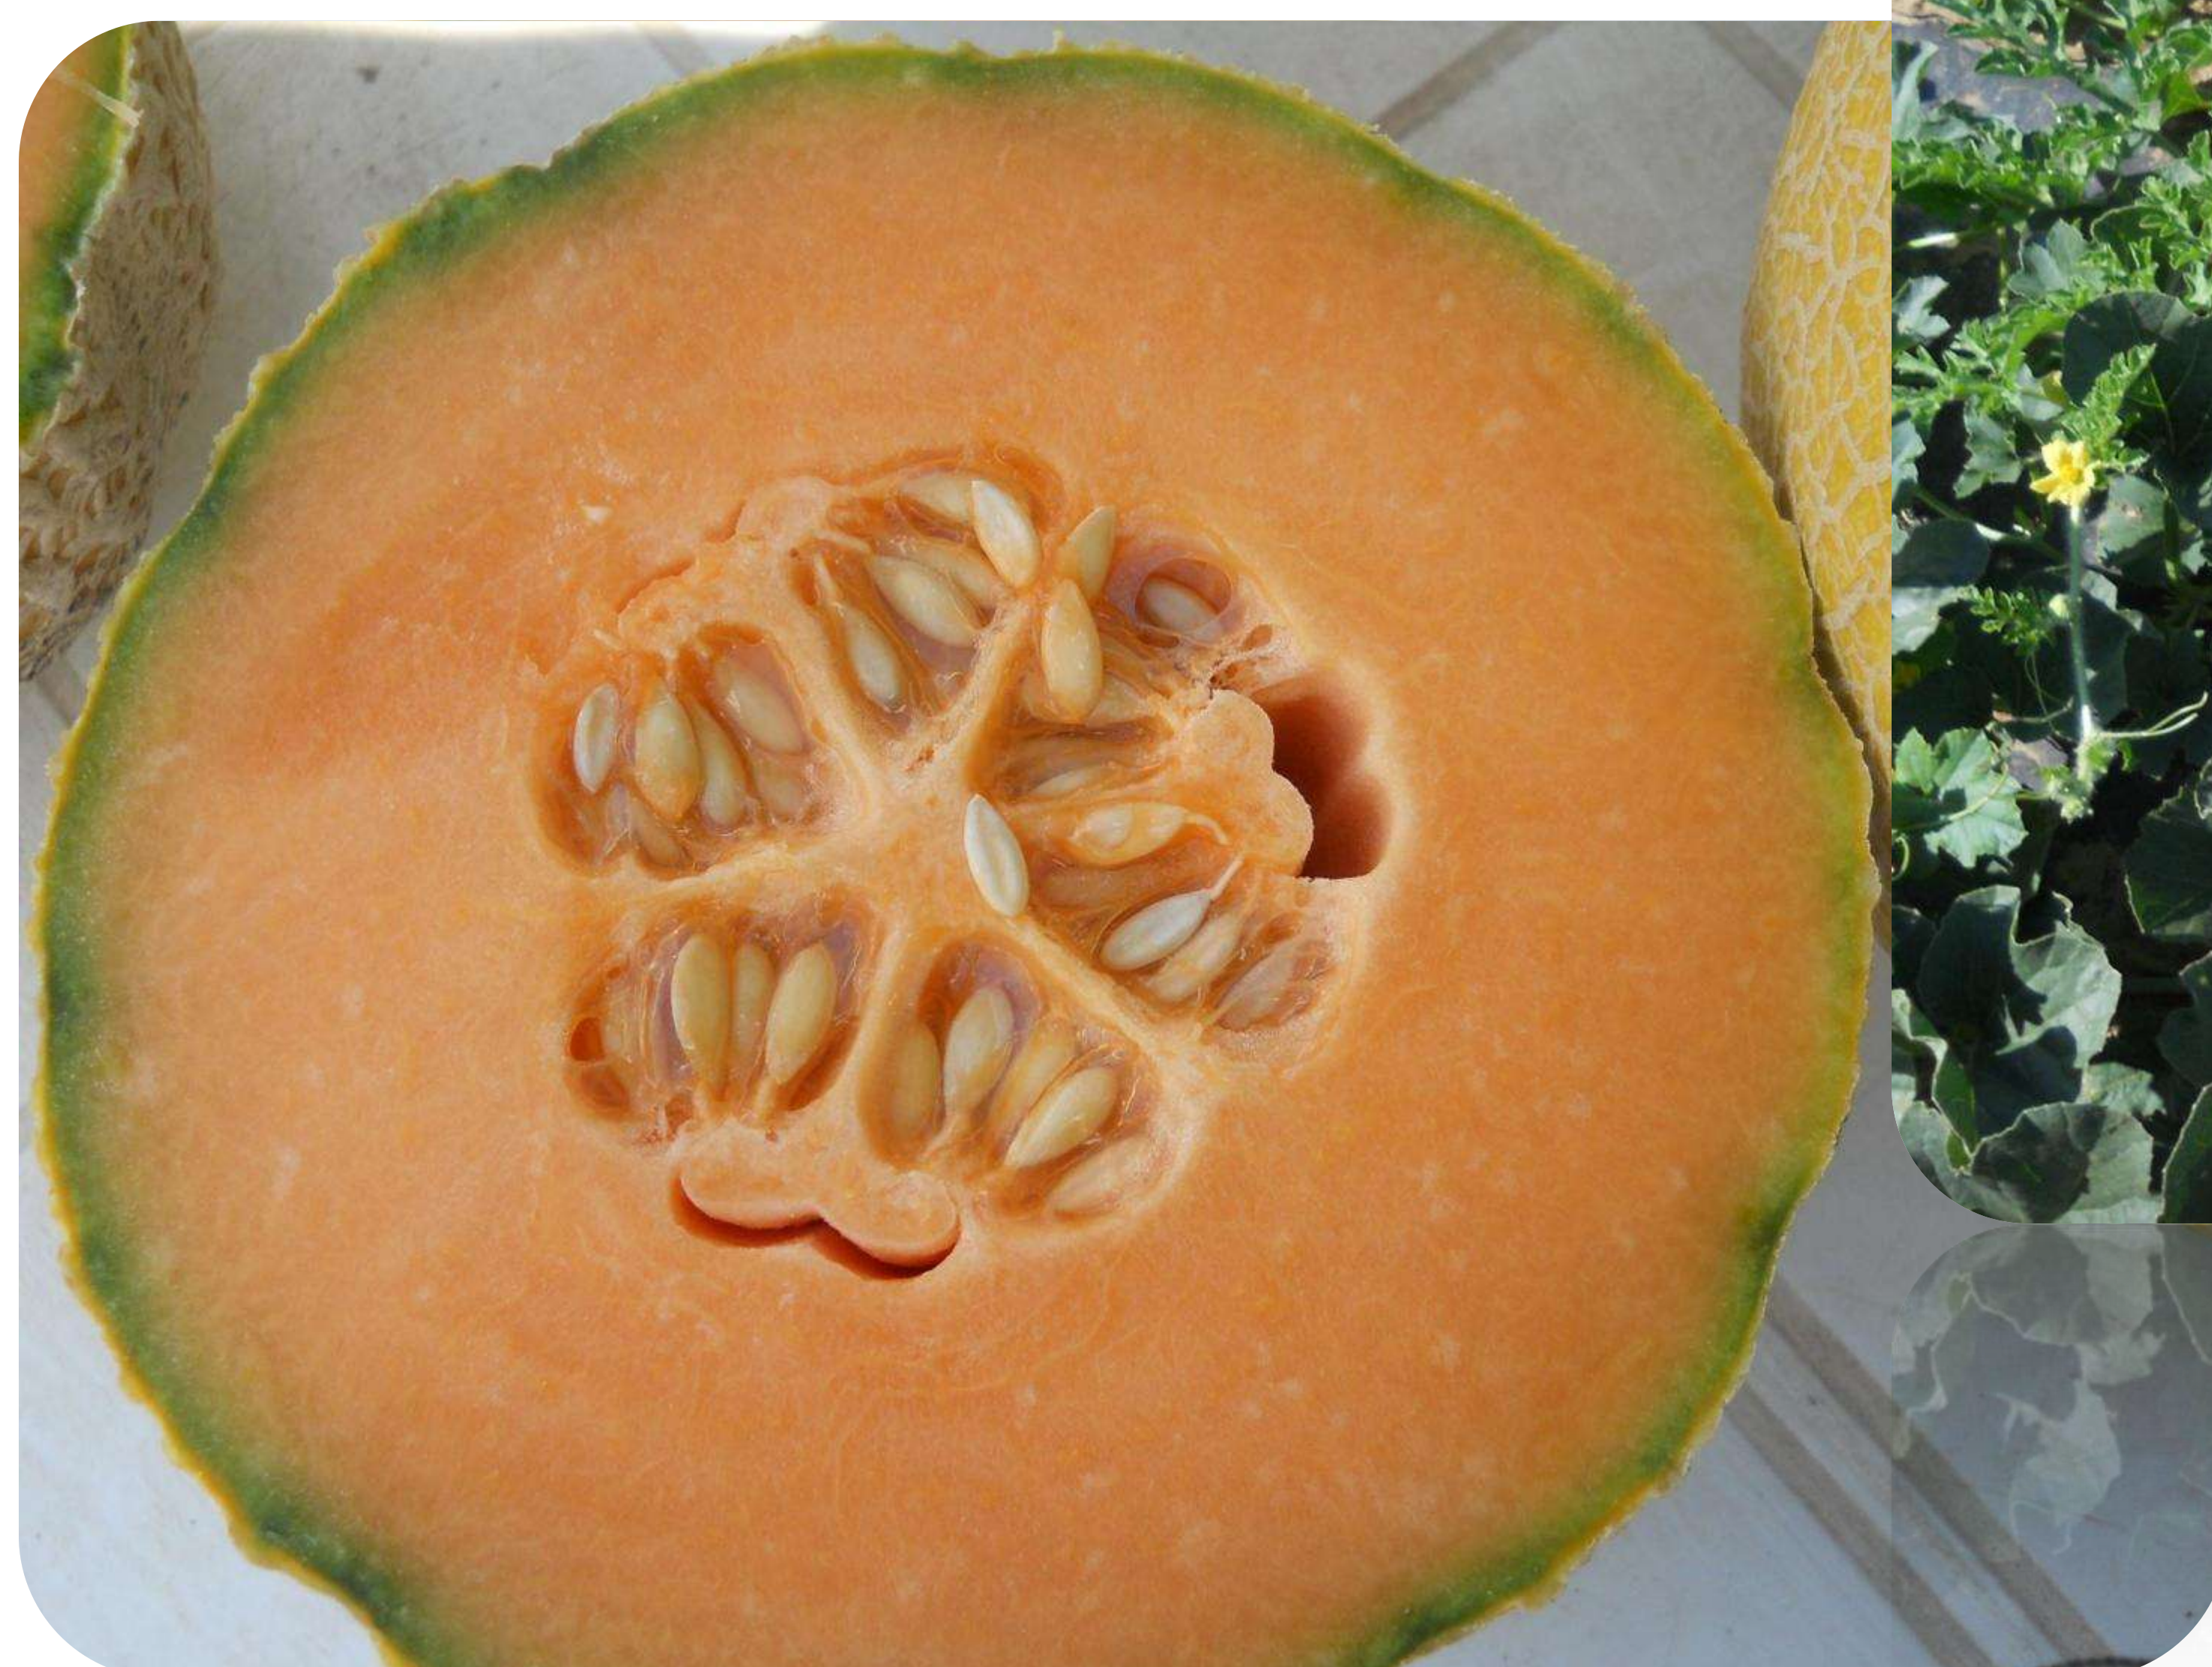

DINJA

Cucumis melo L.

MARIANNA F1